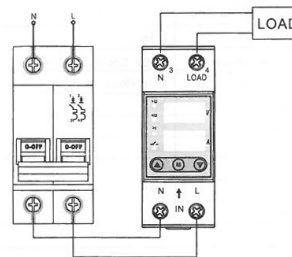

25.00 €

ΡΕΛΕ ΠΑΡΑΚΟΛΟΥΘΗΣΗΣ V-I
ΚΑΘΥΣΤΕΡΗΣΗ ΕΝΕΡΓΟΠΟΙΗΣΗΣ/
ΑΠΕΝΕΡΓΟΠΟΙΗΣΗ 63A 1NO 230V

026.D05
RD-RTS130