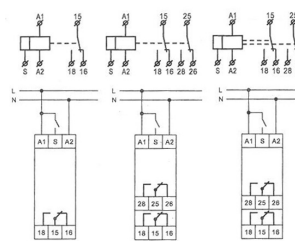

ΔΙΠΛΟ ΧΡΟΝΙΚΟ
0,1s-100d 1C/O 24-240Vac/dc

●RS-TC13 ●RS-TC23 ●RS-TC23T

22.00 €