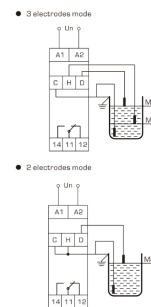

026.D16
RS-LC2

ΡΕΛΕ ΣΤΑΘΜΗΣ ΥΓΡΩΝ ΜΕ
ΧΡΟΝΙΚΗ ΚΑΘΥΣΤΕΡΗΣΗ
1C/O 24-240Vac/dc

22.00 €