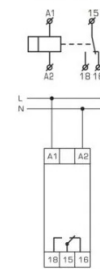

22.00 €

026.D19
RS-TA14

ΧΡΟΝΙΚΟ DELAY ON
0,1s-10d 2C/O 12-240Vac/dc

●RS-TA12 ●RS-TA14 ●RS-TA23

17.10 €

026.D20
RS-TB14

ΧΡΟΝΙΚΟ DELAY OFF
0,1s-10d 2C/O 12-240Vac/dc

●RS-TB14