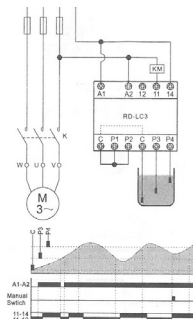

026.D01
KD-230S

16.70 €

ΕΠΙΤΗΡΗΤΗΣ ΤΑΣΗΣ 16A

026.D02
RD-LC3

24.00 €

ΡΕΛΕ ΕΛΕΓΧΟΥ ΣΤΑΘΜΗΣ ΝΕΡΟΥ
2 ΔΕΞΑΜΕΝΩΝ
UP/DOWN 1C/O 24-240Vac/dc

026.D03
RD-LS1

25.00 €