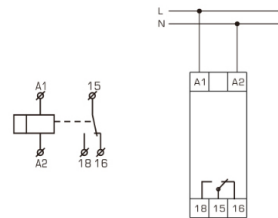

026.D28
RS-WIFI

25.00 €

ΔΙΑΚΟΠΤΗΣ WIFI 2 ΣΥΝΔΕΣΕΩΝ
48-240Vac/dc 1NO

026.D29
TS01

14.40 €

ΦΩΤΟΔΙΑΚΟΠΤΗΣ
2-100LUX 1NO 230V

026.D30
SNL-1

2.55 €