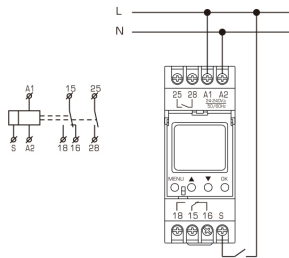

ΨΗΦΙΑΚΟ ΠΟΛΥΧΡΟΝΙΚΟ
0s-99h59min59sec 1 C/O+1NO
24-240Vac/dc

24.00 €