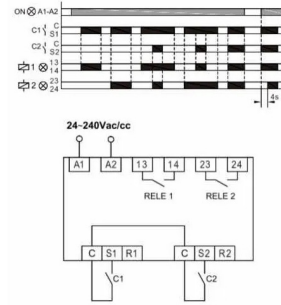

V-I-F ΡΕΛΕ ΠΑΡΑΚΟΛΟΥΘΗΣΗΣ
ΤΡΙΦΑΣΙΚΩΝ ΟΝ/OFF
63A 3NO 230V

67.00 €

026.D12
RM-PCR1

ΡΕΛΕ ΑΛΛΑΓΗΣ ΜΕΤΑΓΩΓΗΣ
 2 ΜΟΤΕΡ
 24-240Vac/dc

34.50 €

026.D13
RS-BP31

ΡΕΛΕ ΚΑΣΤΑΝΙΑΣ ΜΕ ΧΡΟΝΙΚΟ
 1C/O 10A 230V

15.00 €