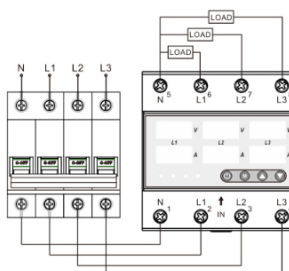

V-I-F ΡΕΛΕ ΠΑΡΑΚΟΛΟΥΘΗΣΗΣ
ΤΡΙΦΑΣΙΚΩΝ ΟΝ/OFF
63A 3NO 230V