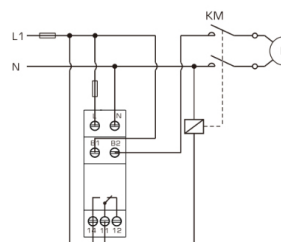

22.00 €

026.D17
RS-MP5

ΡΕΛΕ ΠΡΟΣΤΑΣΙΑΣ ΑΝΤΛΙΩΝ
 0.5A~5A 1C/O AC220V±20%

24.00 €

026.D18
RS-MV37/400

ΕΠΙΤΗΡΗΤΗΣ ΤΑΣΗΣ 3 ΦΑΣΙΚΟ
1C/O 380V/400V/415V

●RS-MV31/32/33/34/35/36/37

●RS-MV31N/32N/33N/34N/35N/36N/37N