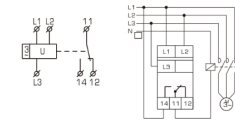

22.00 €

026.D17
RS-MP5

ΡΕΛΕ ΠΡΟΣΤΑΣΙΑΣ ΑΝΤΛΙΩΝ
 0.5A~5A 1C/O AC220V±20%

24.00 €

026.D18
RS-MV37/400

ΕΠΙΤΗΡΗΤΗΣ ΤΑΣΗΣ 3 ΦΑΣΙΚΟ
1C/O 380V/400V/415V

●RS-MV31/32/33/34/35/36/37

●RS-MV31N/32N/33N/34N/35N/36N/37N