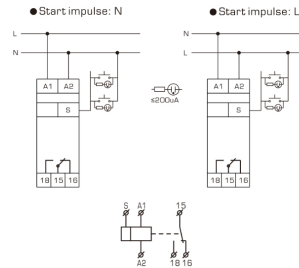

026.D13
RS-BP31

ΡΕΛΕ ΚΑΣΤΑΝΙΑΣ ΜΕ ΧΡΟΝΙΚΟ
1C/O 10A 230V

15.00 €