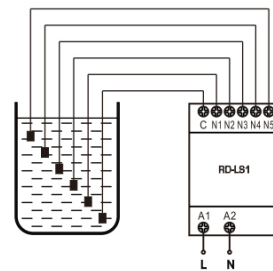

25.00 €

ΔΕΙΚΤΗΣ ΣΤΑΘΜΗΣ ΝΕΡΟΥ
5 ΗΛΕΚΤΡΟΔΙΑ AC220V-240V
& ΒΟΜΒΗΤΗΣ

026.D04
RD-MVA