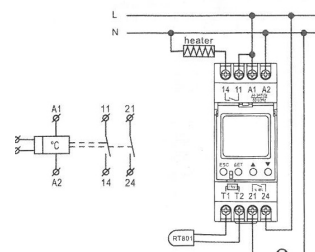

33.00 €

ΘΕΡΜΟΣΤΑΤΗΣ ΡΑΓΑΣ
-25..130C 1NO 16A 24-240Vac/dc