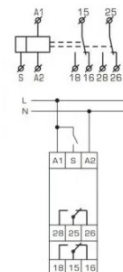

17.10 €

026.D21
RS-TC13

ΔΙΠΛΟ ΧΡΟΝΙΚΟ
0,1s-100d 1C/O 24-240Vac/dc

●RS-TC13 ●RS-TC23 ●RS-TC23T

22.00 €

026.D22
RS-TC23T

ΔΙΠΛΟ ΧΡΟΝΙΚΟ
0,1s-100d 2C/O 24-240Vac/dc

●RS-TC23T