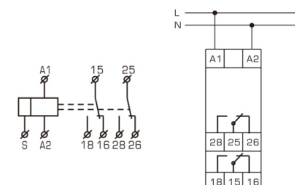

ΡΕΛΕ ΔΙΠΛΟΥ ΧΡΟΝΟΥ
0,1s-10d 2C/O 24-240Vac/dc