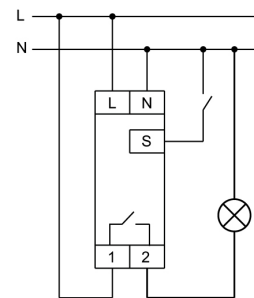

026.D28
RS-WIFI

25.00 €

ΔΙΑΚΟΠΤΗΣ WIFI 2 ΣΥΝΔΕΣΕΩΝ
48-240Vac/dc 1NO

026.D29
TS01

14.40 €

ΦΩΤΟΔΙΑΚΟΠΤΗΣ
2-100LUX 1NO 230V

026.D30
SNL-1

2.55 €