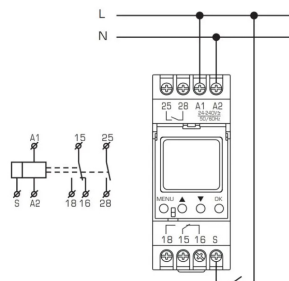

ΨΗΦΙΑΚΟ ΠΟΛΥΧΡΟΝΙΚΟ
0-9999s,0-9999min 1 C/O+1NO
24-240Vac/dc

25.50 €