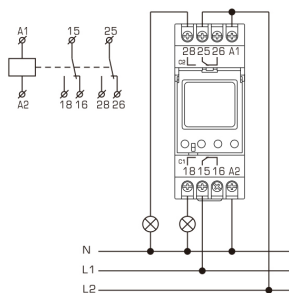

ΔΙΠΛΟΚΑΝΑΛΟΣ ΨΗΦΙΑΚΟΣ
ΔΙΑΚΟΠΤΗΣ ΕΒΔΟΜΑΔΙΑΙΟΥ
ΧΡΟΝΟΥ 2C/O 16A 24-264Vac/dc

25.50 €