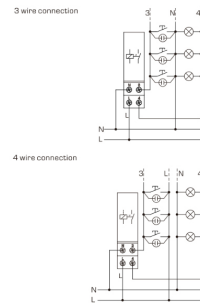

026.D27
RS-TT13

26.10 €

ΧΡΟΝΙΚΟ TRUE DELAY OFF
0,1s-10min 1C/O 24-240Vac/dc