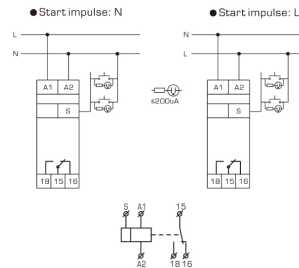

026.D14
RS-BP41

ΡΕΛΕ ΚΑΣΤΑΝΙΑΣ
1C/O 1min-12min 10A 230V

17.00 €