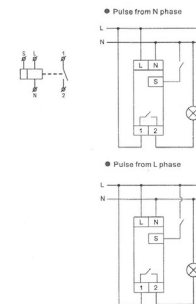

026.D15
RS-1R1

ΡΕΛΕ ΚΑΣΤΑΝΙΑΣ, NO 16A
48-240Vac/dc

14.00 €