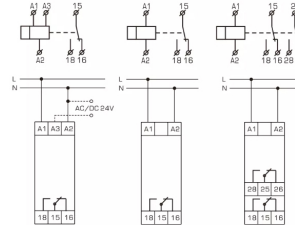

ΧΡΟΝΙΚΟ DELAY ON
0,1s-10d 2C/O 12-240Vac/dc

●RS-TA12 ●RS-TA14 ●RS-TA23

17.10 €