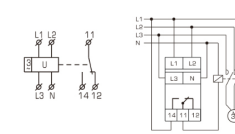

22.00 €

026.D17
RS-MP5

ΡΕΛΕ ΠΡΟΣΤΑΣΙΑΣ ΑΝΤΛΙΩΝ
 0.5A~5A 1C/O AC220V±20%

24.00 €

026.D18
RS-MV37/400

ΕΠΙΤΗΡΗΤΗΣ ΤΑΣΗΣ 3 ΦΑΣΙΚΟ
1C/O 380V/400V/415V

●RS-MV31/32/33/34/35/36/37

●RS-MV31N/32N/33N/34N/35N/36N/37N