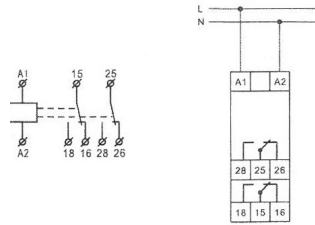

25.50 €

026.D23
RS-TD23

ΡΕΛΕ ΔΙΠΛΟΥ ΧΡΟΝΟΥ
0,1s-10d 2C/O 24-240Vac/dc

25.50 €

026.D24
RS-TLR23

22.50 €

ΧΡΟΝΙΚΟ ΑΝΑΣΤΡΟΦΗΣ
0,1s-100d 2C/O
24Vac/dc & 240Vac/dc

026.D25
RS-TM14