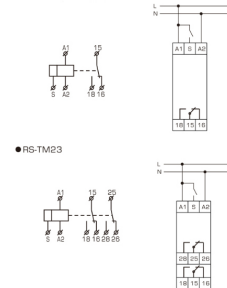

026.D26
RS-TSL

14.40 €

ΧΡΟΝΙΚΟ ΚΛΙΜΑΚΟΣΤΑΣΙΟΥ
16A 220-240Vac/dc